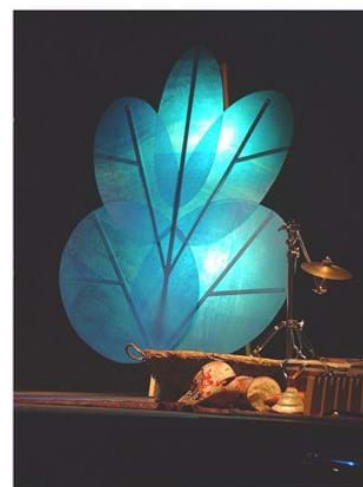

Alberi Luminosi

Scenografia per
"Nel Bosco di Gulubù"

Compagnia Caron Teatro

Struttura letto Polifunzionale

Letto Matrimoniale
Dormeuse
Trono
Cancello

Realizzata per Compagnia
Teatro Obliquo in
"Sogno di una notte di
mezza estate"
W.Shakespeare

Scenografia per
"La conosci l'erba voglio"
racconto di Anna Zazzera Della Campa
Compagnia Caron teatro

Arteinlabo di D.Limonta www.arteinlabo.it
Collaborazione per la realizzazione di elementi decorativi