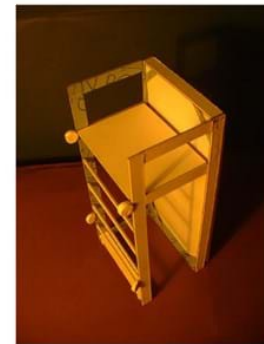

Alberi Luminosi

Scenografia per
"Nel Bosco di Gulubù"

Compagnia Caron Teatro

Struttura letto Polifunzionale

Letto Matrimoniale
Dormeuse
Trono
Cancello

Realizzata per Compagnia
Teatro Obliquo in
"Sogno di una notte di
mezza estate"
W.Shakespeare