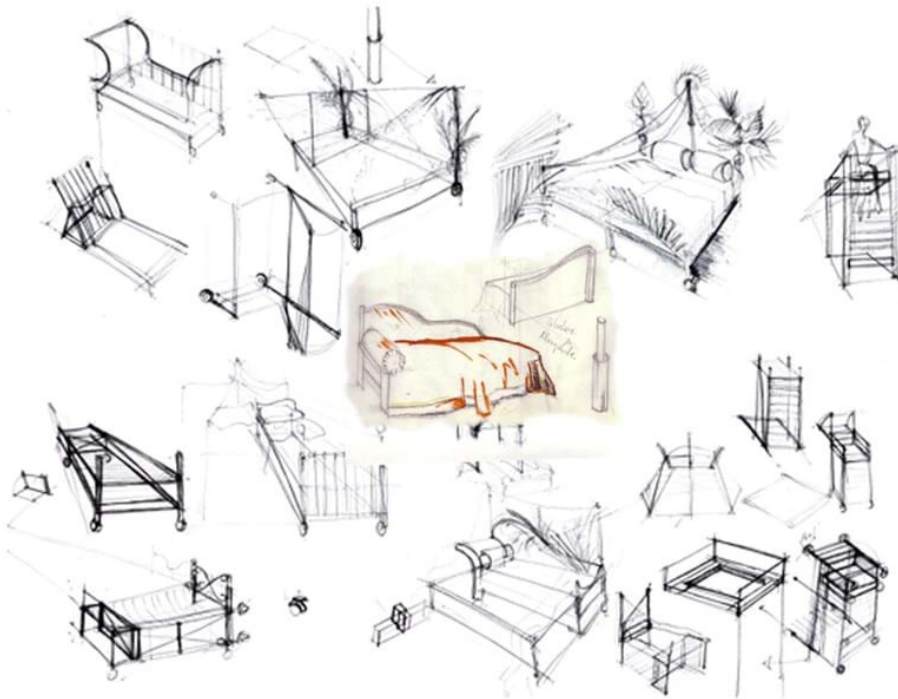

Tommaso Accongiagioco

Baubühne/Setbau/Kulisse, Kunstmaler/-in

E-Mail tomgioco@tiscali.it
Telefon +393403311985
Web www.tomgioco.jimdo.it

Scenografia per
"Alice nel paese delle
meraviglie"

Compagnia Caron Teatro

Alberi Luminosi

Scenografia per
"Nel Bosco di Gulubù"

Compagnia Caron Teatro

Struttura letto Polifunzionale

Letto Matrimoniale
Dormeuse
Trono
Cancello

Realizzata per Compagnia
Teatro Obliquo in
"Sogno di una notte di
mezza estate"
W.Shakespeare

Scenografia per
"La conosci l'erba voglio"
racconto di Anna Zazzera Della Campa
Compagnia Caron teatro

Arteinlabo di D.Limonta www.arteinlabo.it
Collaborazione per la realizzazione di elementi decorativi