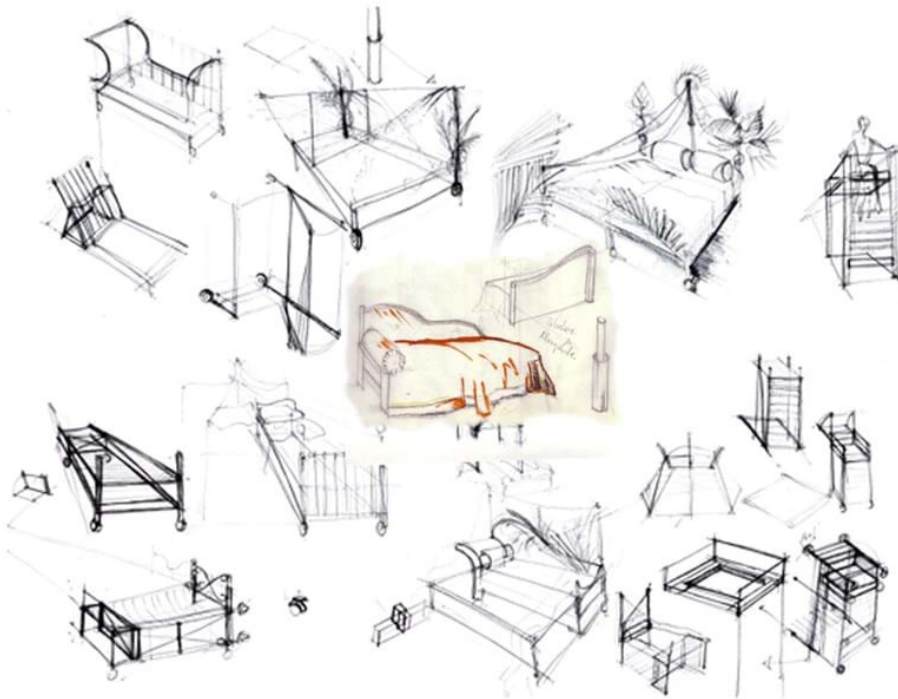

Scenografia per
"Alice nel paese delle
meraviglie"

Compagnia Caron Teatro

Alberi Luminosi

Scenografia per
"Nel Bosco di Gulubù"

Compagnia Caron Teatro

Struttura letto Polifunzionale

Letto Matrimoniale
Dormeuse
Trono
Cancello

Realizzata per Compagnia
Teatro Obliquo in
"Sogno di una notte di
mezza estate"
W.Shakespeare

Scenografia per
"La conosci l'erba voglio"
racconto di Anna Zazzera Della Campa
Compagnia Caron teatro

Arteinlabo di D.Limonta www.arteinlabo.it
Collaborazione per la realizzazione di elementi decorativi